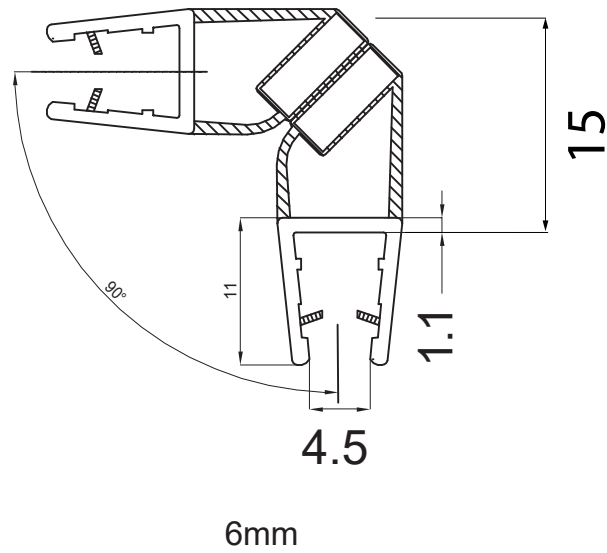

1522319-6mm

Modell 1522319
Magnetlist PVC
Dusch
MABA